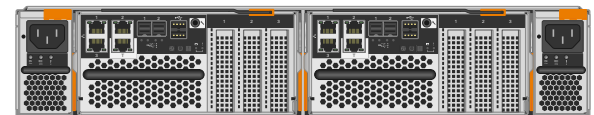

IBM Storwize V7000 Gen2 (背面)