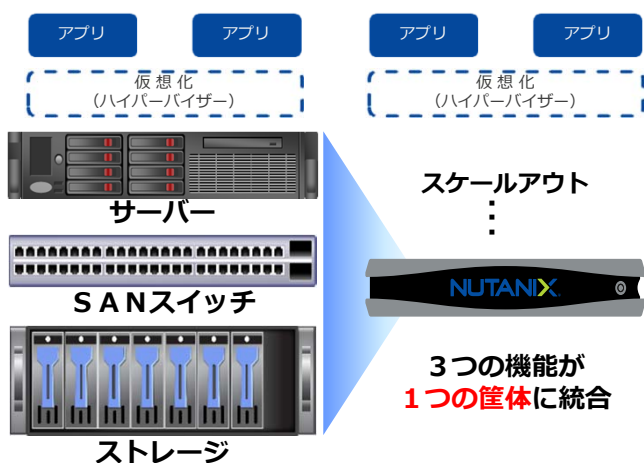

なぜ注目されている？ハイパーコンバージド・インフラ 第2回「Nutanix」深わかりセミナー

<http://www.csi.co.jp/news/seminar/20170421.html>

■ プログラム

※ 講演内容、講演者が変更になる場合がございます。予めご了承ください。

時間	内容
15:00-15:05	オープニング 株式会社CSIソリューションズ
15:05-15:45	セッション1：なぜハイパーコンバージドを越えて"エンタープライズクラウド"が必要とされるのか？ Nutanixはハイパーコンバージド・インフラストラクチャー(HCI)という枠を超え、オンプレミスの特性である優れた予測性能やセキュリティ、管理機能とともに、パブリッククラウドが持つ俊敏性と経済性、そしてシンプルな運用性能を実現する、"エンタープライズクラウド"を提供しています。本セッションでは、HCI登場の背景から、Nutanixが提供する"エンタープライズクラウド"のメリットを、お客様の導入事例を元にご紹介します。 ニュータニクス・ジャパン合同会社 講演者 調整中
15:45-16:00	セッション2：Nutanix デモンストレーション ～ 運用管理はPrismで～ Nutanixが提供する管理ツール"Prism"は、サーバー、ストレージ、ハイパーバイザーを一つの画面で容易に運用できるGUIを提供します。Prismはシンプルで直感的な操作により、仮想環境の管理、高度な分析が可能で、その使い易さと豊富な機能を体感いただけるデモをご覧ください。 株式会社 CSIソリューションズ サービス本部 第一部 第一課 川本 慈
16:00-16:15	休憩
16:15-17:05	セッション3：Nutanixの優れた拡張性と高いコスト・パフォーマンス ～ 先進テクノロジーとソリューションのご紹介～ 独自分散システムでSANを排除したNutanix。その優れた拡張性と高いコスト・パフォーマンスを実現するテクノロジーの詳細を解説します。また、Nutanixによる具体的なユースケース、例えば一般仮想化環境やVDI環境（Horizon、Workspot）での適用、バックアップ・ソリューションとの組み合わせ、弊社が提供する構築・運用支援サービスなどもご紹介させていただきます。 株式会社 CSIソリューションズ サービス本部 第一部 第二課 植田 悦仁
17:05-17:15	Q&A ニュータニクス・ジャパン合同会社/株式会社 CSIソリューションズ
17:15-17:20	クロージング 株式会社 CSIソリューションズ

* HCI(ハイパー・コンバージド・インフラストラクチャー)とは？

・サーバー、SANスイッチ、ストレージをx86サーバー上に仮想化技術を用いて統合

- ・シンプルなアーキテクチャー
- ・シンプルな拡張性
- ・シンプルな運用管理

オンプレミスにクラウドの使い勝手を

導入/構築の迅速化

簡単にスケールアウト

運用の簡素化

省スペース/省電力